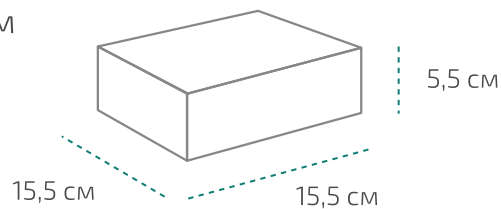

Типром Z-1504

Коробка (1 комплект)

Вес: 170 гр
Размер: 15,5 x 15,5 x 5,5 см

Транспортировочная коробка (10 комплектов)

Вес: 1930 гр
Размер: 57 x 17 x 18 см

Коробка (комплект 4 л)

Вес: 3,87 кг
Размер: 34,5 x 17,5 x 23,5 см

Температура транспортировки Типром Z-1504: от -20 °С до +35 °С.
Фактические данные по размерам и весу могут незначительно отличаться.