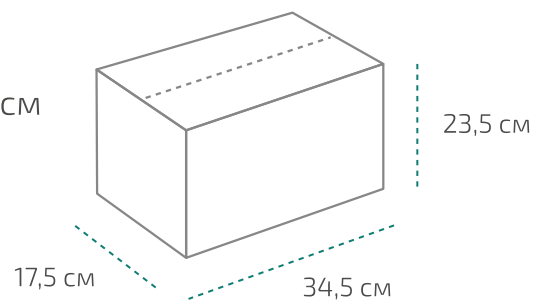

Типром Z-1504

Коробка (1 комплект)

Вес: 170 гр
Размер: 15,5 x 15,5 x 5,5 см

Транспортировочная коробка (10 комплектов)

Вес: 1930 гр
Размер: 57 x 17 x 18 см

Коробка (комплект 4 л)

Вес: 3,87 кг
Размер: 34,5 x 17,5 x 23,5 см

Температура транспортировки Типром Z-1504: от -20 °С до +35 °С.
Фактические данные по размерам и весу могут незначительно отличаться.