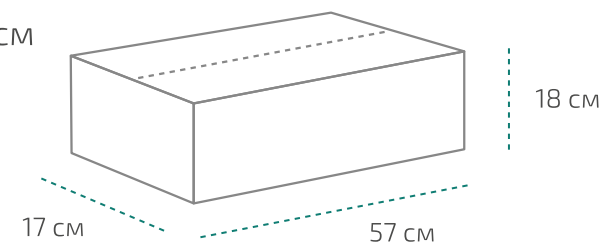

Типром Z-1504

Коробка (1 комплект)

Вес: 170 гр
Размер: 15,5 x 15,5 x 5,5 см

Транспортировочная коробка (10 комплектов)

Вес: 1930 гр
Размер: 57 x 17 x 18 см

Коробка (комплект 4 л)

Вес: 3,87 кг
Размер: 34,5 x 17,5 x 23,5 см

Температура транспортировки Типром Z-1504: от -20 °С до +35 °С.
Фактические данные по размерам и весу могут незначительно отличаться.